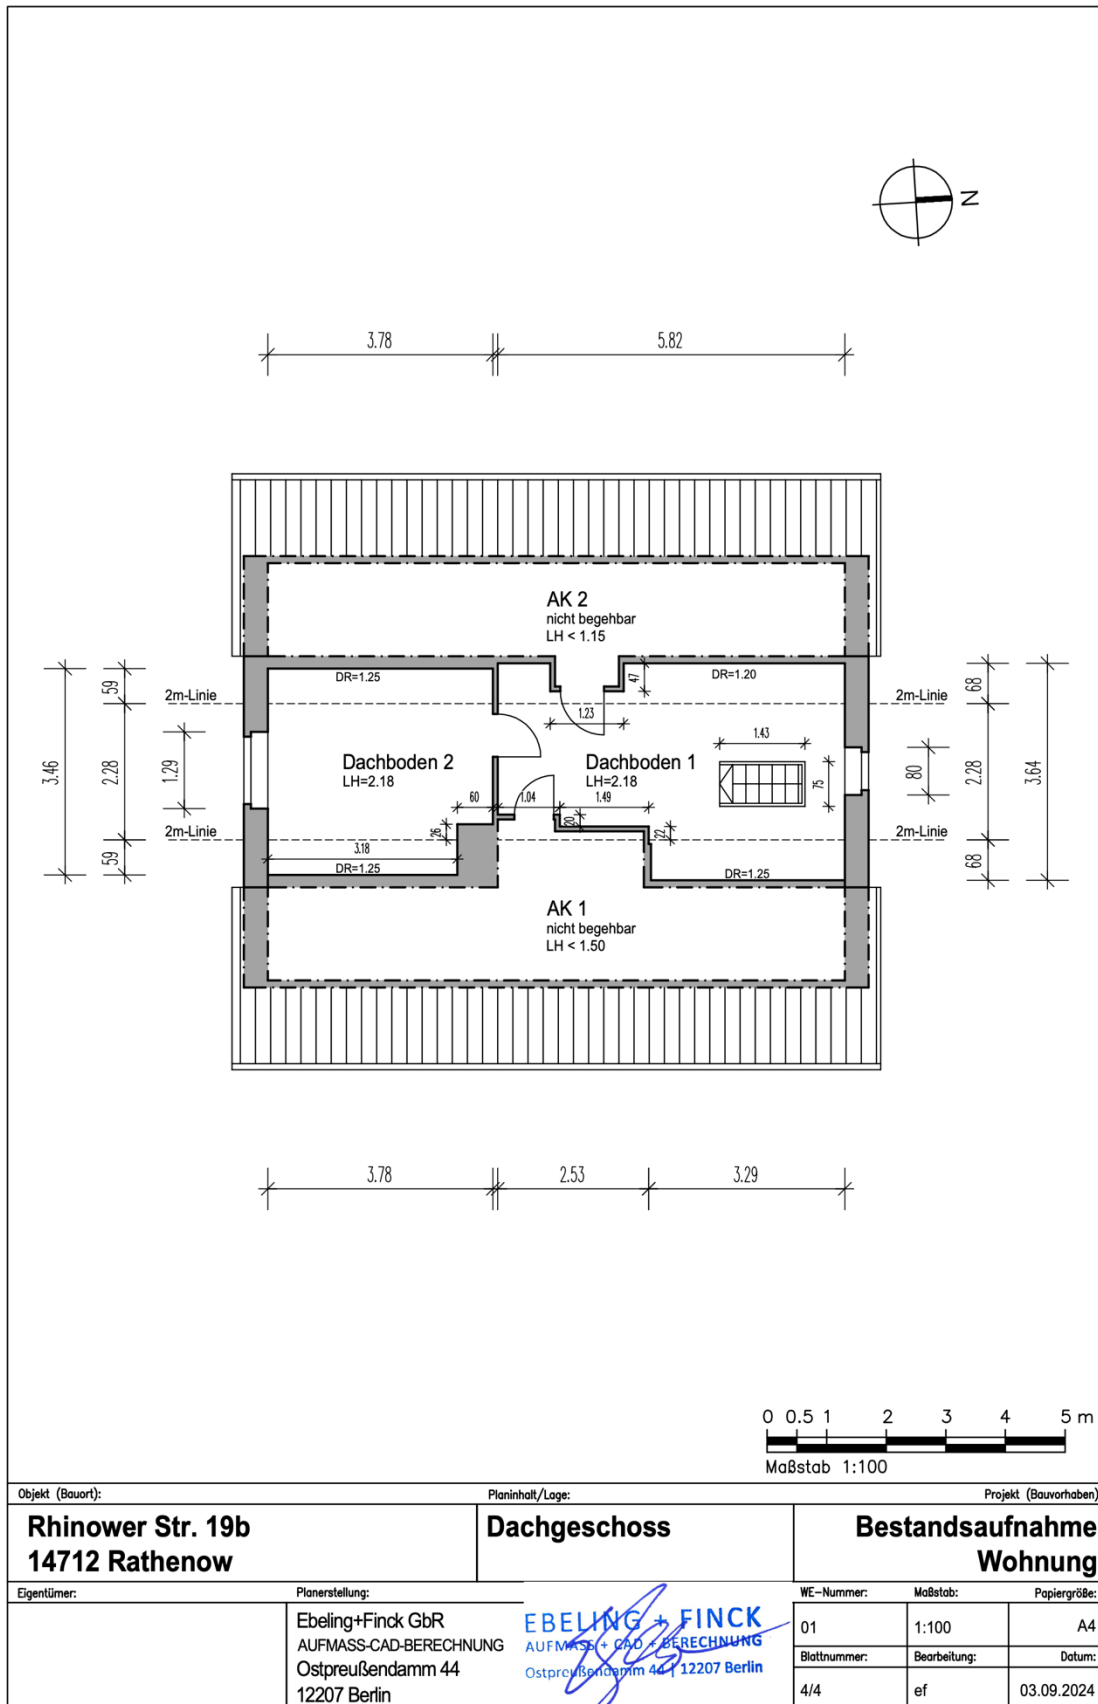

Bemaßter Grundriss

Objekt: Zweifamilienhaus / Rhinower Straße 19 B / 14712 Rathenow

Bemaßter Grundriss

Objekt: Zweifamilienhaus / Rhinower Straße 19 B / 14712 Rathenow

Bemaßter Grundriss

Objekt: Zweifamilienhaus / Rhinower Straße 19 B / 14712 Rathenow

Bemaßter Grundriss

Objekt: Zweifamilienhaus / Rhinower Straße 19 B / 14712 Rathenow