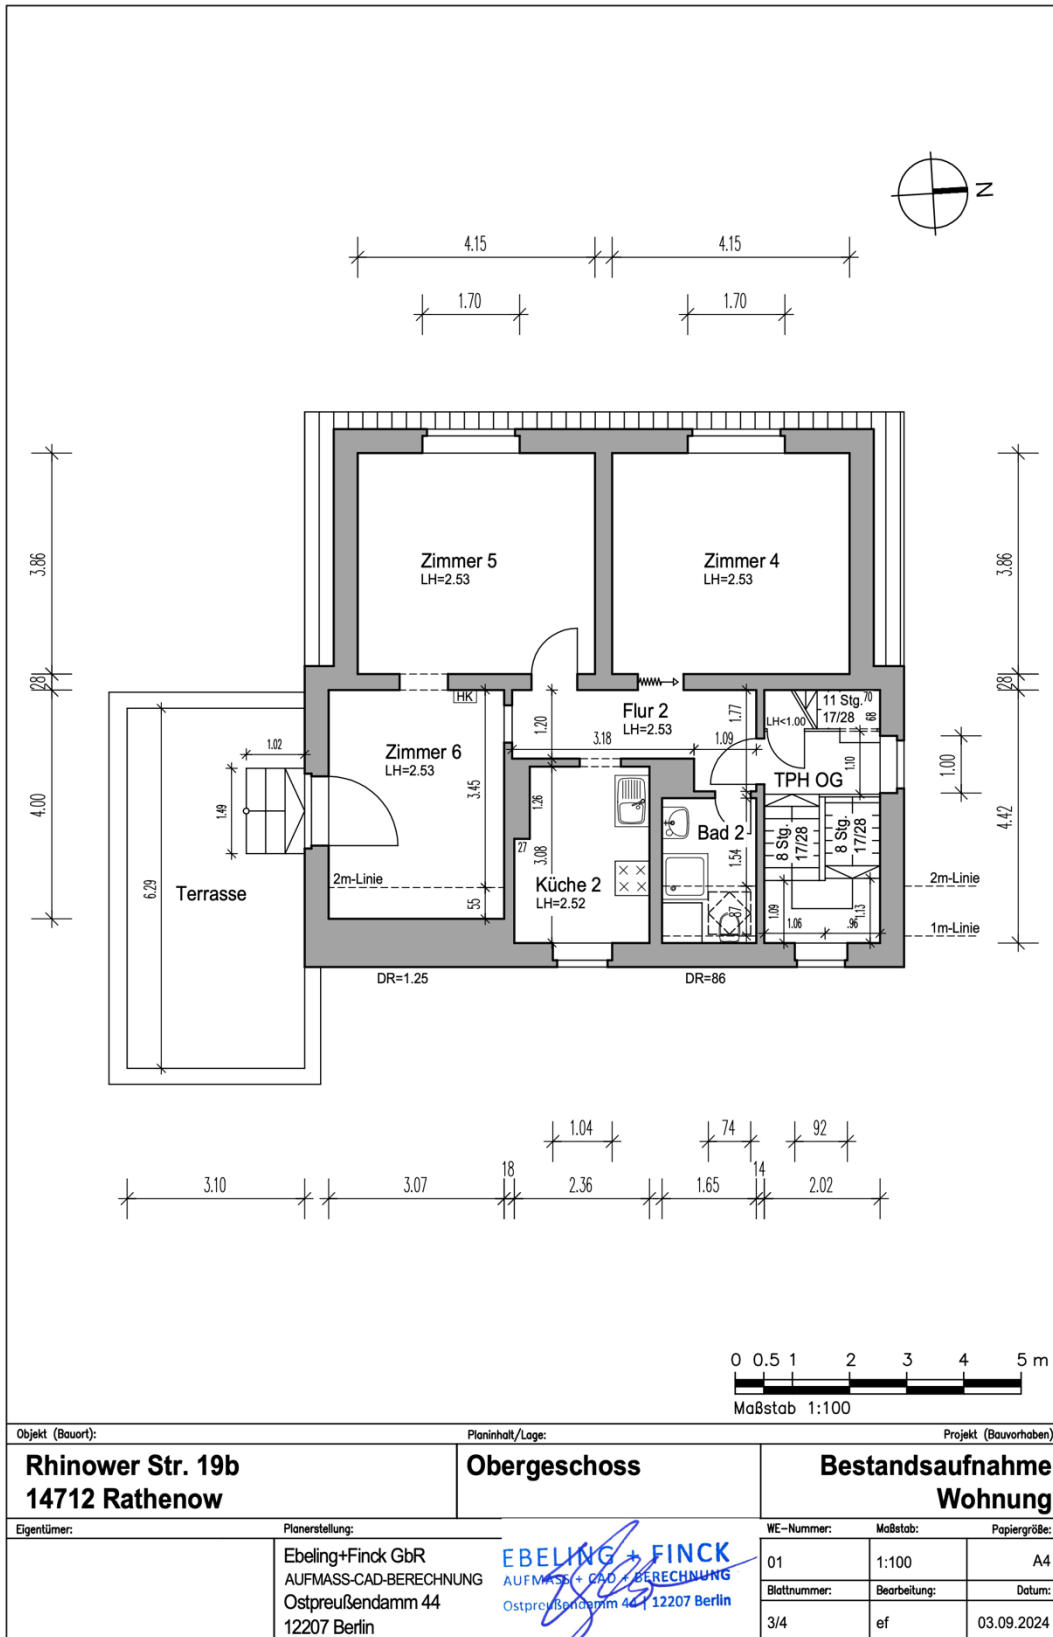

Bemaßter Grundriss

Objekt: Zweifamilienhaus / Rhinower Straße 19 B / 14712 Rathenow

Bemaßter Grundriss

Objekt: Zweifamilienhaus / Rhinower Straße 19 B / 14712 Rathenow

Bemaßter Grundriss

Objekt: Zweifamilienhaus / Rhinower Straße 19 B / 14712 Rathenow

Bemaßter Grundriss

Objekt: Zweifamilienhaus / Rhinower Straße 19 B / 14712 Rathenow