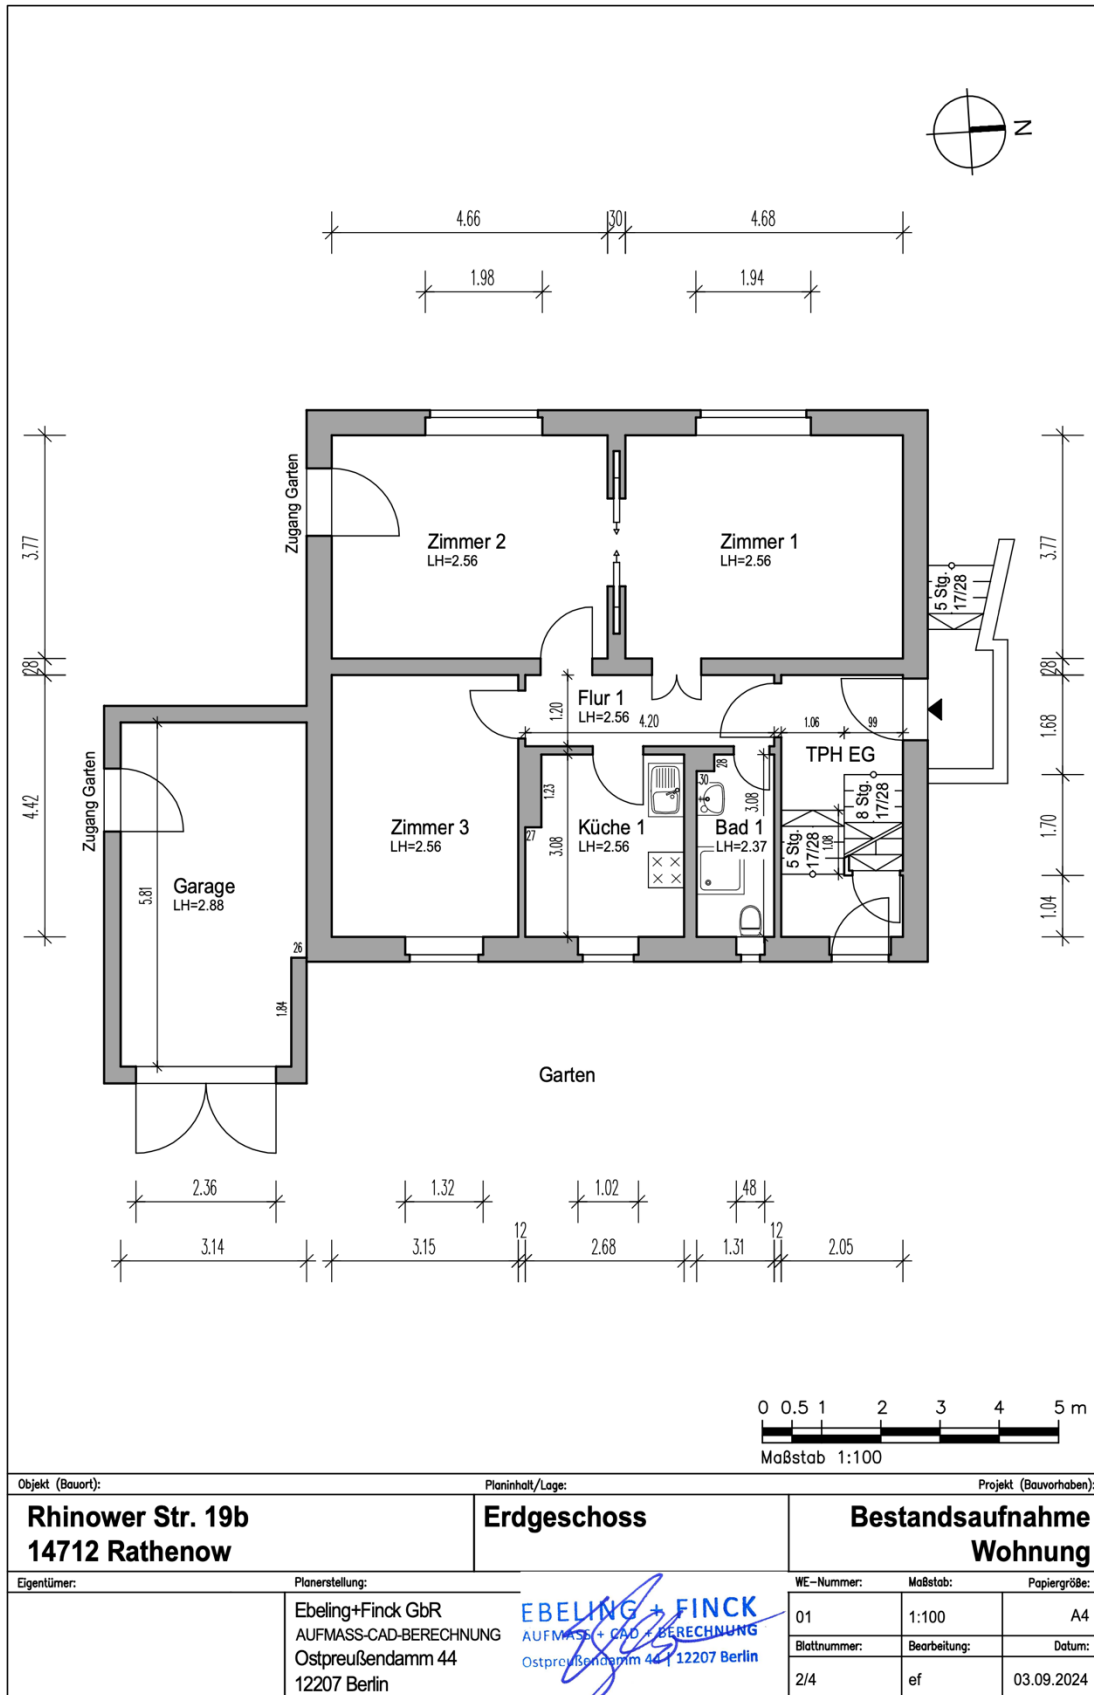

Bemaßter Grundriss

Objekt: Zweifamilienhaus / Rhinower Straße 19 B / 14712 Rathenow

Bemaßter Grundriss

Objekt: Zweifamilienhaus / Rhinower Straße 19 B / 14712 Rathenow

Bemaßter Grundriss

Objekt: Zweifamilienhaus / Rhinower Straße 19 B / 14712 Rathenow

Bemaßter Grundriss

Objekt: Zweifamilienhaus / Rhinower Straße 19 B / 14712 Rathenow